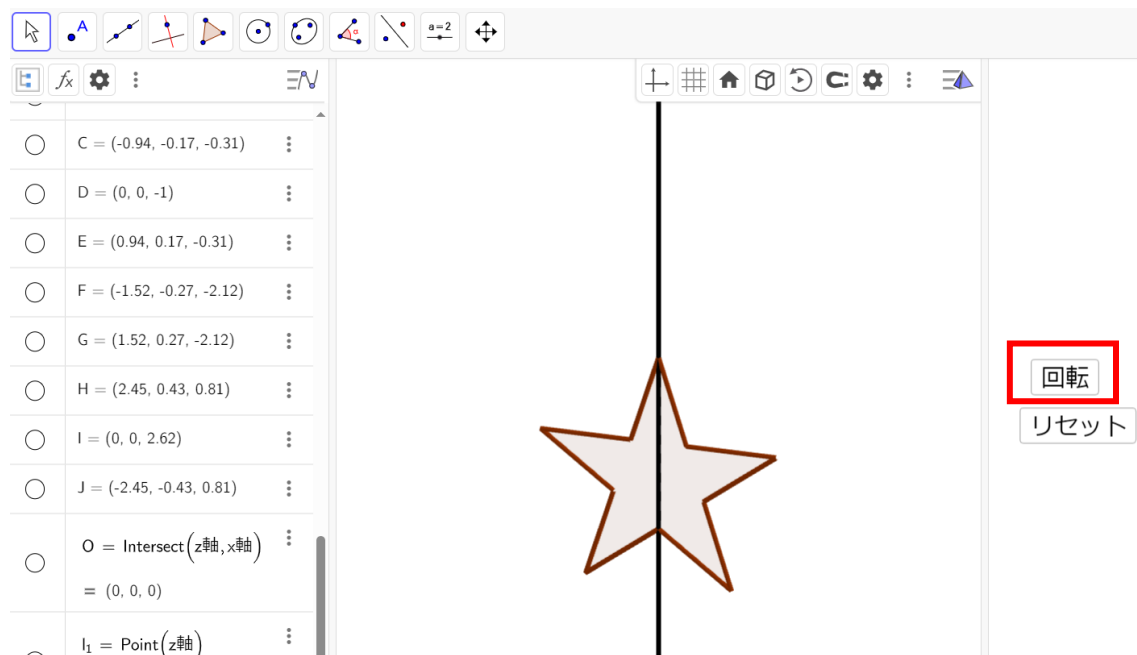

## 星型の回転体

### 【教材の概要】

この教材では、星型の回転体を表示します。

### 【期待される教育効果】

星型が徐々に回転していく様子进行操作・観察することを通じて、各頂点や辺がどのように移動して回転体を構成していくのが学習できます。事前に星型の回転体を予想させて、本教材を答え合わせに使うことをお勧めします。

### 【操作方法】

①赤枠内の回転をクリックすることで、星型を回転させる。

②赤枠内の白い部分を左クリック（図形や線はクリックしない）しながらドラッグすることで、色々な方向から回転体を観察する。

③残像を消したい場合は、家のマークをクリックするか、マウスのホイールを上下に動かす。リセットを押すと、円が初期位置に戻る。