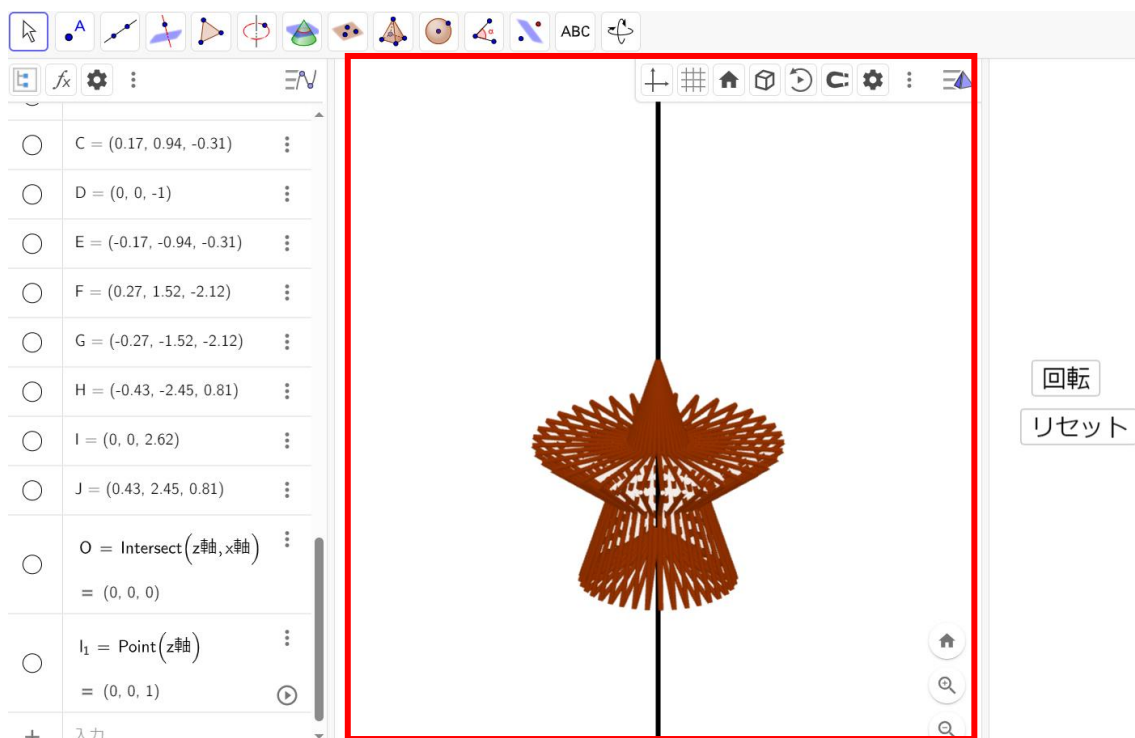

## 星型の回転体

### 【教材の概要】

この教材では、星型の回転体を表示します。

### 【期待される教育効果】

星型が徐々に回転していく様子进行操作・観察することを通じて、各頂点や辺がどのように移動して回転体を構成していくのが学習できます。事前に星型の回転体を予想させて、本教材を答え合わせに使うことをお勧めします。

### 【操作方法】

①赤枠内の回転をクリックすることで、星型を回転させる。

②赤枠内の白い部分を左クリック（図形や線はクリックしない）しながらドラッグすることで、色々な方向から回転体を観察する。

③残像を消したい場合は、家のマークをクリックするか、マウスのホイールを上下に動かす。リセットを押すと、円が初期位置に戻る。